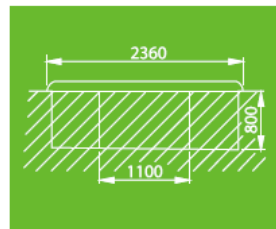

Model serii : Family wpuszczana w grunt lub do zabudowy

Rozmiary
Typ skorupy
Objętość wody
Waga bez wody/z wodą
Pozyccje do masażu
Dysze do hydromasażu
Dysze TURBO
Pompy
Sterownik
Nastawienie temperatury wody
System filtracji

Programy filtracyjne
Ogrzewanie
Oświetlenie
Termoizolacja
Pobór mocy
Napięcie
Kolor

236 x 184 x 89 cm (z tego 9cm nad ziemią)
monolityczna kompozytowa
1200 l (w wersji z CFWS 2000 - 2000 l)
230 kg / 1430 kg (w wersji z CFWS 2000 - 2230 kg)
4 - 5
15 - 38
0 - 8
2
Caretta DIGITAL 4000
20-42 °C
kartuszowy/piaskowy/ozon/automatyczna
wymiana wody/automatyczne dozowanie Cl i pH
możliwość wyboru
3 kW, odzysk ciepła z pomp
białe / chromoterapeutyczne
wielowarstwowa z odbiciem ciepła
4000 W- 6200 W
230V lub 400V
patrz wzornik kolorów