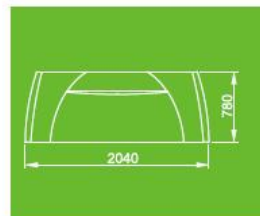

Model serii :

Gemino 180/440

Rozmiary
Typ skorupy basenu
Objętość wody
Waga bez wody/z wodą
Pozycje do masażu siedząca/leżąca
Dysze do hydromasażu

204x178x79 cm
monolityczna kompozytowa
800 l

Powierzchnia dysz
Zakres regulacji temperatury wody
Pompa
Ogrzewanie
Kolor
System filtracyjny
Programy filtracyjne
Termoizolacja
Napięcie

180 kg / 980 kg
2/ 1/ 1
18 (wersja GEMINO 180)
44 (wersja GEMINO 440)
szare / opcja nierdzewne
15 - 42 °C
dwie prędkości, 5HP
3 kW
sympatia, inferno-red
dwie rynny przelewowe z filtrem Zelbrit
możliwość wyboru
wielowarstwowa z odbiciem ciepłą
230V lub 400V